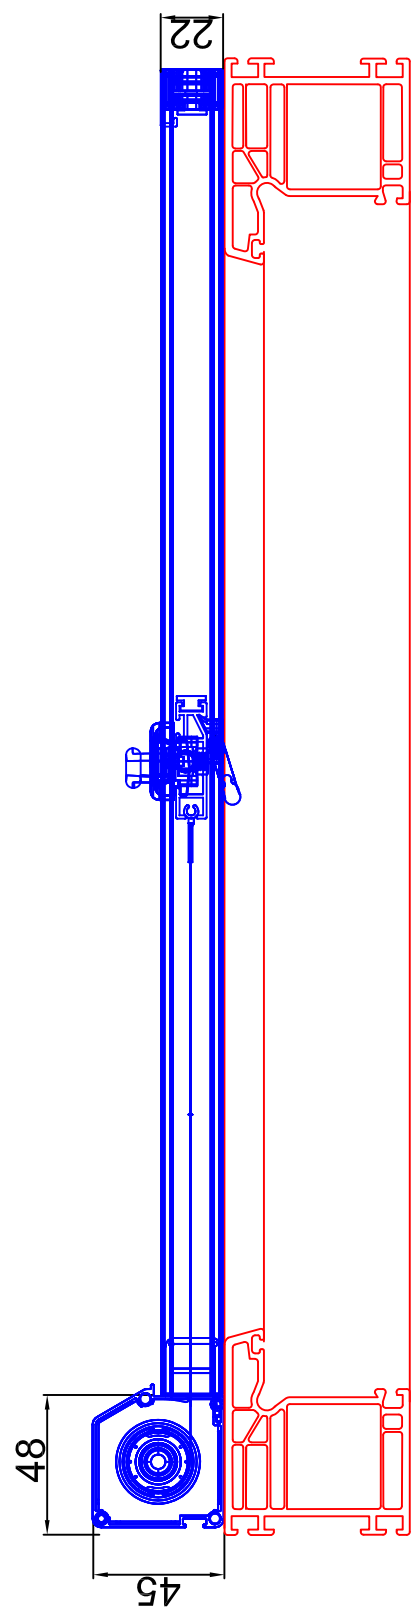

Vízszintes mobil rendszer, normál tokkal

- 1** Kefézhető rovarháló tok, 1,0mm-es falvastagsággal, normál kivitelben, extrudált alumínium profil, 6m-es kiszerezésben

ord. 1019

ord. 1102

festett alapszínek

RENOLIT kültéri fóliával bevont árnyalatok

- 2** Vezetősín I. 31,3x21mm extrudált alumínium profil, 6m-es kiszerezésben

ord. 1005

festett alapszínek

RENOLIT kültéri fóliával bevont árnyalatok

- 3** **4** 40x10,5mm-es Hálóakasztó II. és 20x22mm-es fogadóprofil páros extrudált alumínium profilok, 6m-es és 4,5m-es kiszerezésben

Kiváló minőségű textilkefe
175m/tekeracs

ord. 7002

9 6,5x9mm-es ferde kefe

Speciális erősített, ferde kefe
400m/tekeracs

ord. 7004

Vízszintes mobil rendszer, tengelyhálók

Bordáscsőre tekert első osztályú rovarháló 10 féle magasságban
6 méteres kiszérelésben, a háló mindkét végén hegesztett

Mobil rovarháló rendszerek fogyasztási paramétereit

profil megnevezése	függőleges alsó akasztás	függőleges Klick-Klack	vízszintes egytokos	vízszintes kéttokos
tok profil	- 20 mm	- 20 mm	- 20 mm	- 20 mm
Vezetősín I.	- 45 mm	-	- 45 mm	- 90 mm
Vezetősín II.	-	- 45 mm	-	-
Hálóakasztó I.	- 30 mm	-	-	-
rovarháló alsóakasztó	- 65 mm	-	-	-
Hálóakasztó III.	-	- 68 mm	-	-
Hálóakasztó II.	-	-	- 33 mm	- 33 mm
20x22mm-es fogadóprofil	-	-	- 65 mm	-
VBordáscsőre tekert háló	- 30 mm	- 30 mm	- 30 mm	- 30 mm