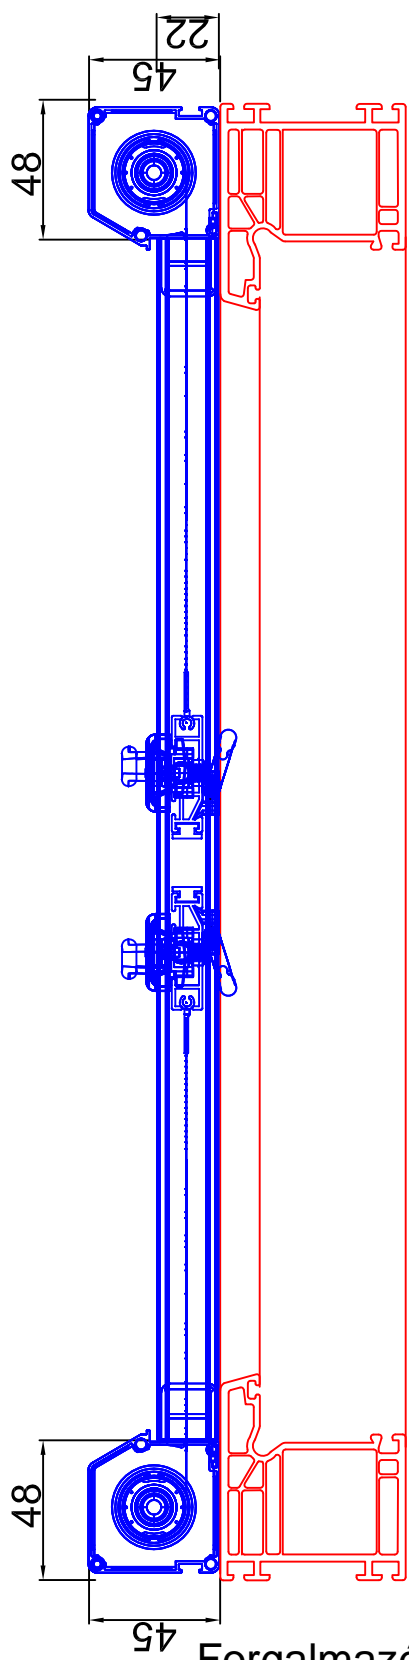

Forgalmazó: H-C Bau Kft. 1095 Budapest, Ipar utca 5.