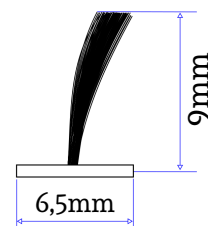

ord. 5063

9 6,5x9mm-es textilkefe

Kiváló minőségű textilkefe
175m/tekerecs

ord. 7002

9 6,5x9mm-es ferde kefe

Speciális erősített, ferde kefe
400m/tekerecs

ord. 7004

Vízszintes mobil rendszer, tengelyhálók

Bordáscsőre tekert első osztályú rovarháló 10 féle magasságban
6 méteres kiszérelésben, a háló mindkét végén hegesztett

ord. 7018 - 6m x 100cm
ord. 7019 - 6m x 120cm
ord. 7020 - 6m x 140cm
ord. 7021 - 6m x 160cm
ord. 7022 - 6m x 180cm
ord. 7023 - 6m x 200cm
ord. 7024 - 6m x 220cm
ord. 7025 - 6m x 240cm
ord. 7026 - 6m x 260cm
ord. 7027 - 6m x 280cm