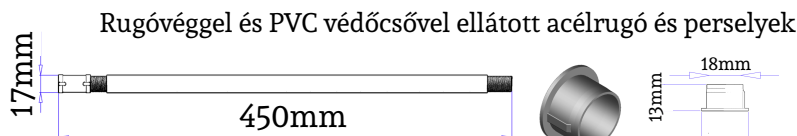

ord. 1009

ord. 1015

Vízszintes mobil rendszer, rondó tokkal

5 Ajtószettek - teljes alkatrészgarnitúra

Egytokos : **ord. 6006A**

Kéttokos : **ord. 6007A**

A garnitúra tartalmaz a választott méretben egytokosnál 1 párat (jobbost, balost) kéttokosnál 2 párat (jobbost, balost)