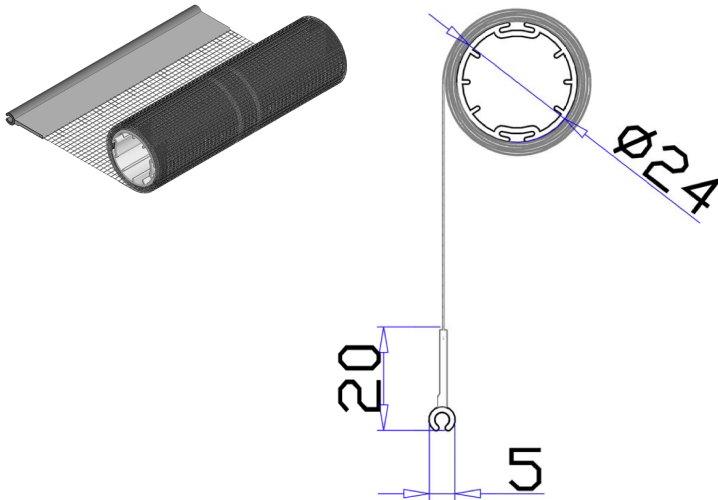

Kiváló minőségű textilkefe
175m/tekeracs

ord. 7002

9 6,5x9mm-es ferde kefe

Speciális erősített, ferde kefe
400m/tekeracs

ord. 7004

Vízszintes mobil rendszer, tengelyhálók

Bordáscsőre tekert első osztályú rovarháló 10 féle magasságban
6 méteres kiszérelésben, a háló mindkét végén hegesztett