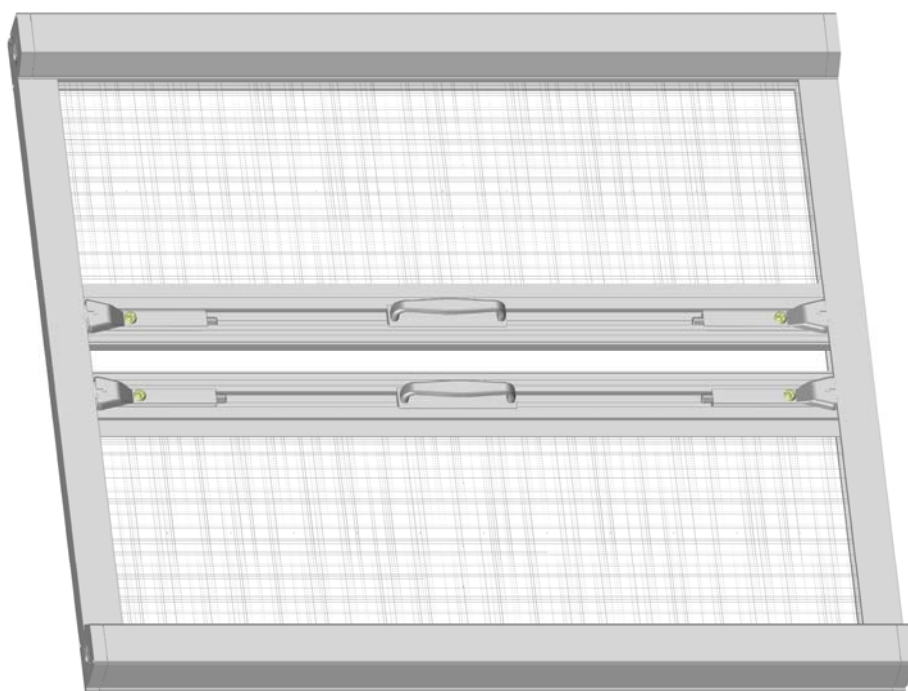

Forgalmazó: H-C Bau Kft. 1095 Budapest, Ipar utca 5.