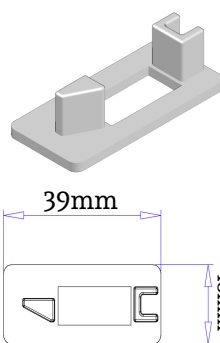

Vezetőgörgő és csúszka páros, hálóakasztó II. -höz.

A garnitúra tartalmaz egytokosnál 1 párat kéttokosnál 2 párat