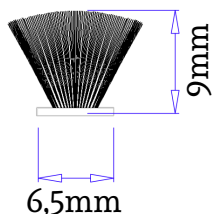

9 6,5x9mm-es textilkefe

Kiváló minőségű textilkefe
175m/tekerecs