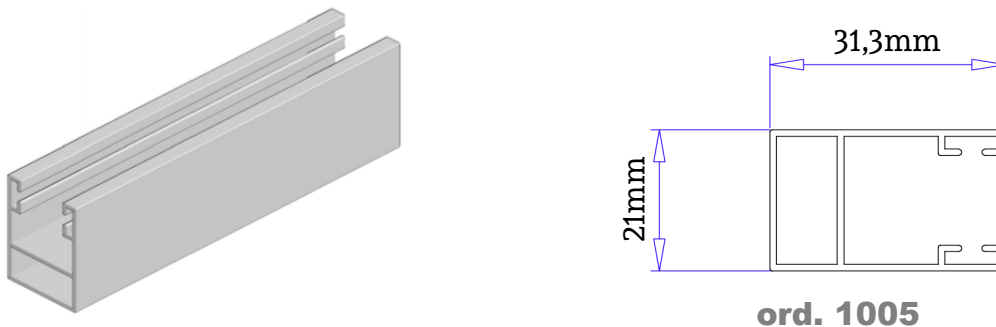

1. **2** Vezetősín I. 31,3x21mm extrudált alumínium profil, 6m-es kiszerezésben

ord. 1005