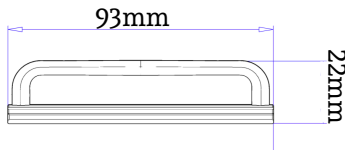

A garnitúra tartalmaz egytokosnál 1 darabot kéttokosnál 2 darabot

Fröccsöntött PVC lábrogzítók fogadóprofil rögzítéséhez

elérhető színek

fehér fekete

A garnitúra tartalmaz egytokosnál 2 darabot kéttokosnál nincs szükség rá