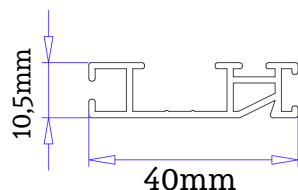

- 2** Vezetősín I. 31,3x21mm extrudált alumínium profil, 6m-es kiszerezésben

ord. 1005

festett alapszínek

RENOLIT kültéri fóliával bevont árnyalatok

- 3** **4** 40x10,5mm-es Hálóakasztó II. és 20x22mm-es fogadóprofil páros extrudált alumínium profilok, 6m-es és 4,5m-es kiszerezésben