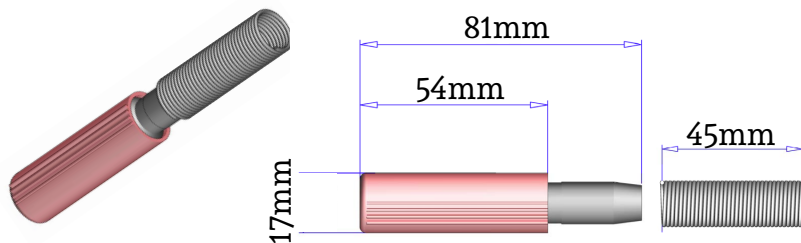

Vezetőgörgő és csúszka páros, hálóakasztó II. -höz.

A garnitúra tartalmaz egytokosnál 1 párat kéttokosnál 2 párat

Vízszintes mobil rendszer, rondó tokkal

6 Rögzítőfül szemből szereléshez (opcionális alkatrész)

ord. 5018

8 Mágnesszalag, hálóakasztó II. és 20x22mm-es fogadóprofilhoz

ord. 5016

Fékrendszer (opcionális alkatrész)

A felhúzott rugó visszatekeredését lassítva meggátolja a hálóakasztó visszacsapódását. Nagy magasságoknál ajánlott a használata.