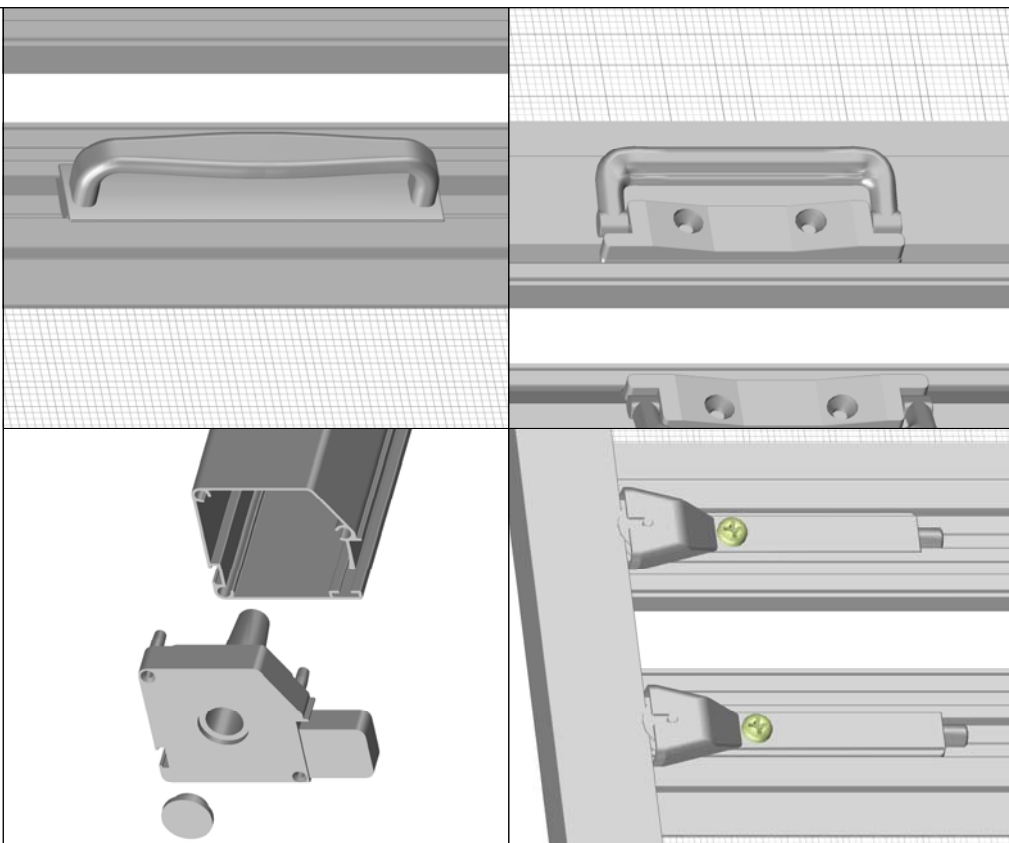

Forgalmazó: H-C Bau Kft. 1095 Budapest, Ipar utca 5.