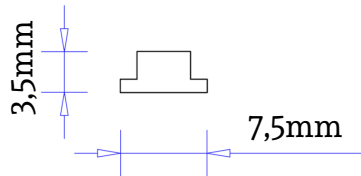

ord. 5063

Vízszintes mobil rendszer, normál tokkal

6 Rögzítőfül szemből szereléshez (opcionális alkatrész)

ord. 5018

8 Mágnesszalag, hálóakasztó II. és 20x22mm-es fogadóprofilhoz

ord. 5016

9 6,5x9mm-es textilkefe