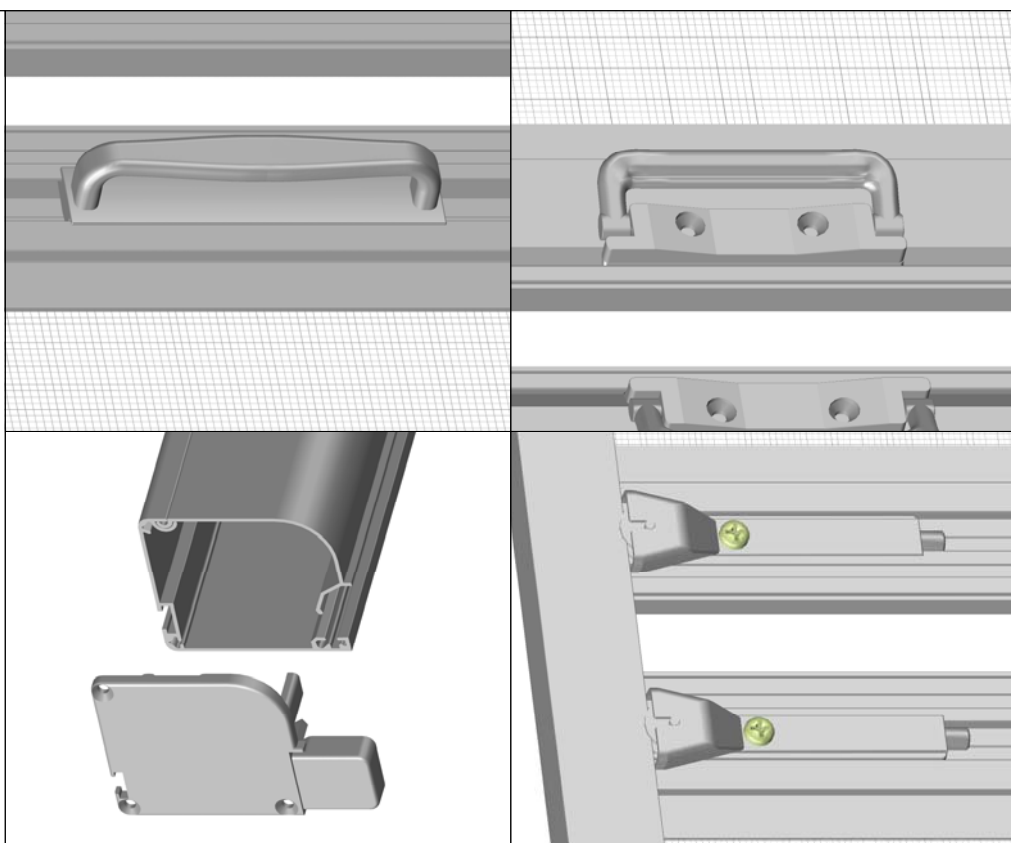

Forgalmazó: H-C Bau Kft. 1095 Budapest, Ipar utca 5.