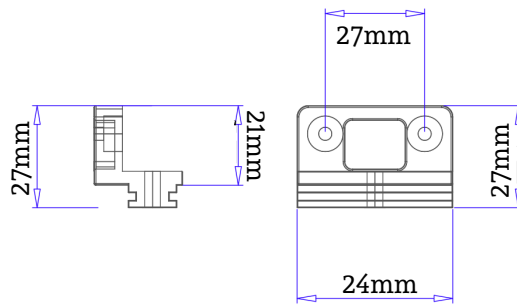

Vízszintes mobil rendszer, rondó tokkal

6 Rögzítőfül szemből szereléshez (opcionális alkatrész)

ord. 5018