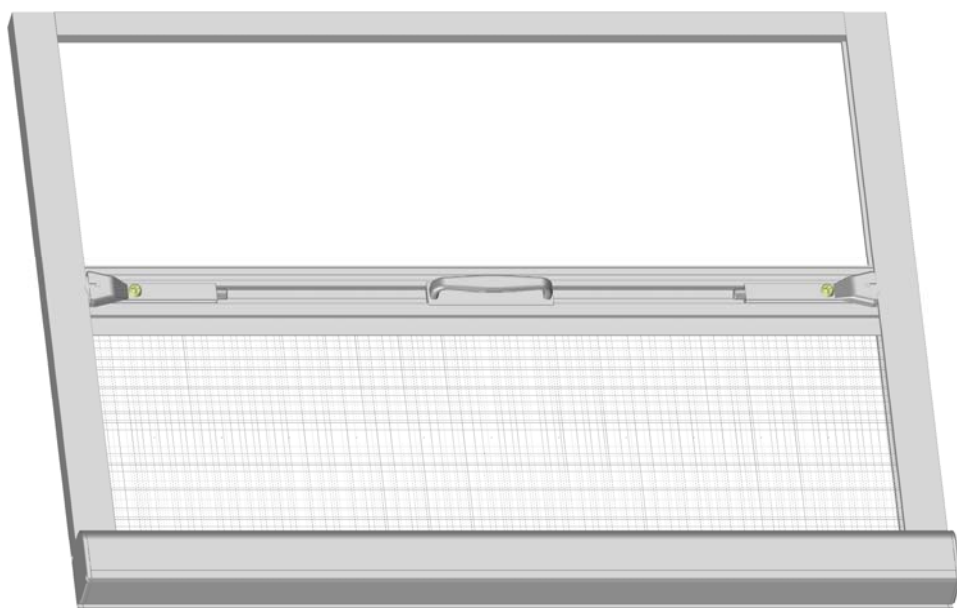

Forgalmazó: H-C Bau Kft. 1095 Budapest, Ipar utca 5.