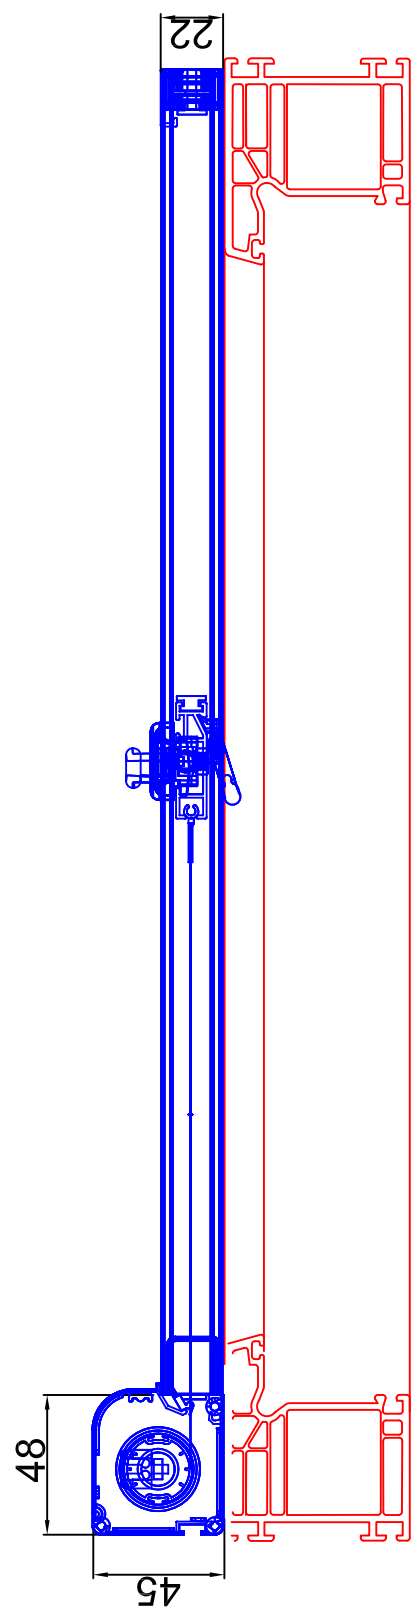

Forgalmazó: H-C Bau Kft. 1095 Budapest, Ipar utca 5.