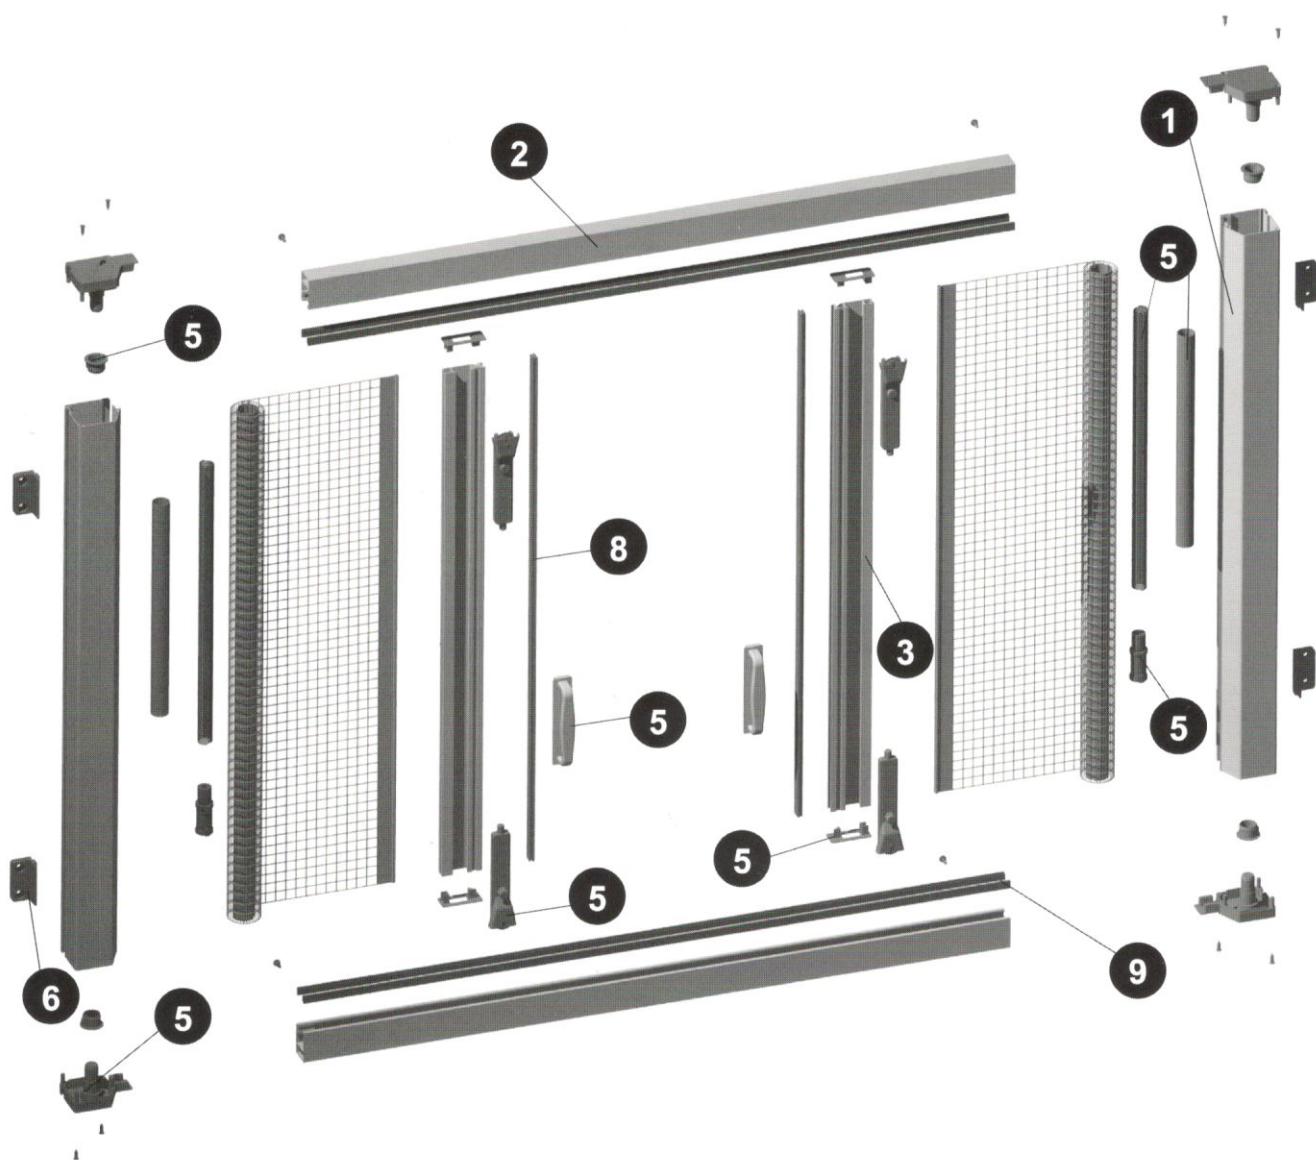

Vízszintes rovarháló rendszerek

Forgalmazó: H-C Bau Kft. 1095 Budapest, Ipar utca 5.

B-M LOGISZTIKA

R-M LOGISZTIKA

Forgalmazó: H-C Bau Kft. 1095 Budapest, Ipar utca 5.

Mobil rovarháló rendszer vízszintes működtetéssel

Vízszintes mobil rendszer, normál tokkal

- 1** Kefézhető rovarháló tok, 1,0mm-es falvastagsággal, normál kivitelben, extrudált alumínium profil, 6m-es kiszerezésben

ord. 1019

ord. 1102

festett alapszínek

RENOLIT kültéri fóliával bevont árnyalatok

- 2** Vezetősín I. 31,3x21mm extrudált alumínium profil, 6m-es kiszerezésben

ord. 1005

festett alapszínek

RENOLIT kültéri fóliával bevont árnyalatok

- 3** **4** 40x10,5mm-es Hálóakasztó II. és 20x22mm-es fogadóprofil páros extrudált alumínium profilok, 6m-es és 4,5m-es kiszerezésben