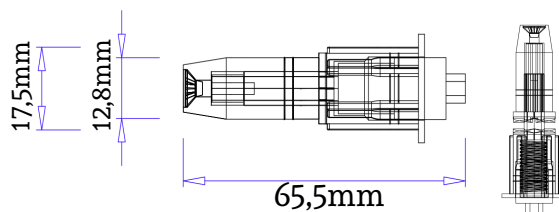

Egyedi megoldásunk a rugó felhúzására a racsnis rugóvég. A garnitúra tartalmaz egy párat (jobbost, balost)