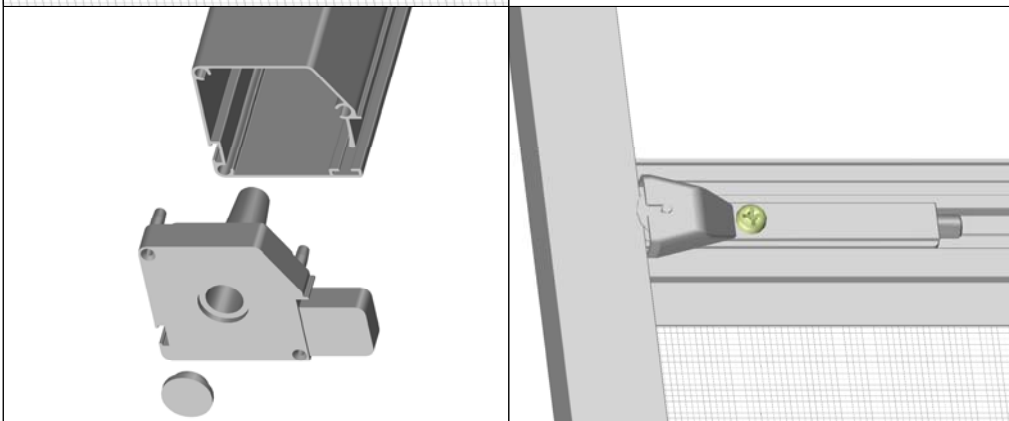

Forgalmazó: H-C Bau Kft. 1095 Budapest, Ipar utca 5.