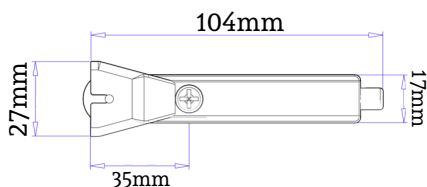

Vezetőgörgő és csúszka páros, hálóakasztó II. -höz.

elérhető színek

fehér fekete

A garnitúra tartalmaz egytokosnál 1 párat kéttokosnál 2 párat

9 Fékrendszer (opcionális alkatrész)