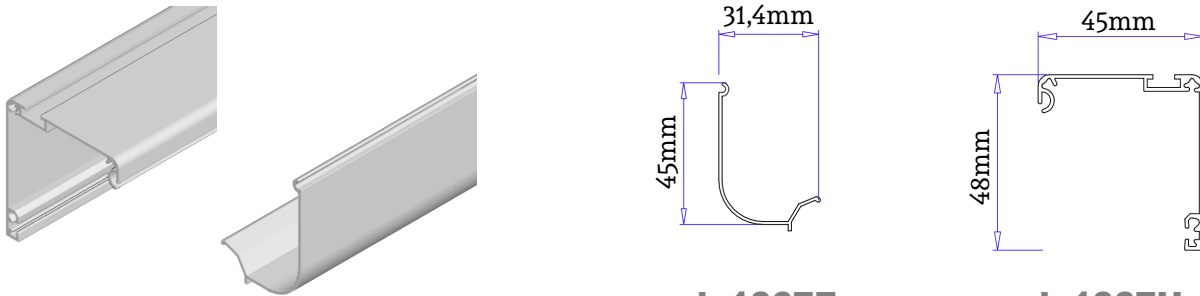

ord. 1067H

Vízszintes mobil rendszer, rondó tokkal

1. **1** Kefézhető rovarháló tok, 1,0mm-es falvastagsággal, kétrészes rondó kivitelben, extrudált alumínium profil, 6m-es kiszerezésben

ord. 1067E