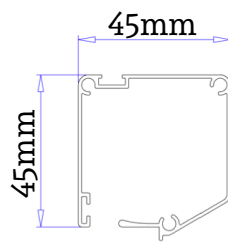

Vízszintes mobil rendszer, normál tokkal

1. **1** Kefézhető rovarháló tok, 1,0mm-es falvastagsággal, normál kivitelben, extrudált alumínium profil, 6m-es kiszerezésben

ord. 1019