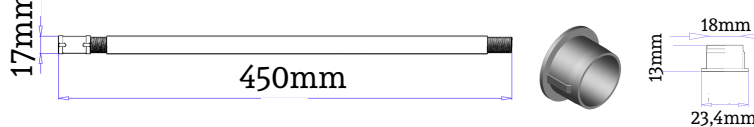

Fröccsöntött PVC tokvégek két méretben

elérhető színek

fehér fekete

A garnitúra tartalmaz a választott méretben egytokosnál 1 párat (jobbost, balost) kéttokosnál 2 párat (jobbost, balost)

Rugóvéggel és PVC védőcsővel ellátott acélrugó és perselyek