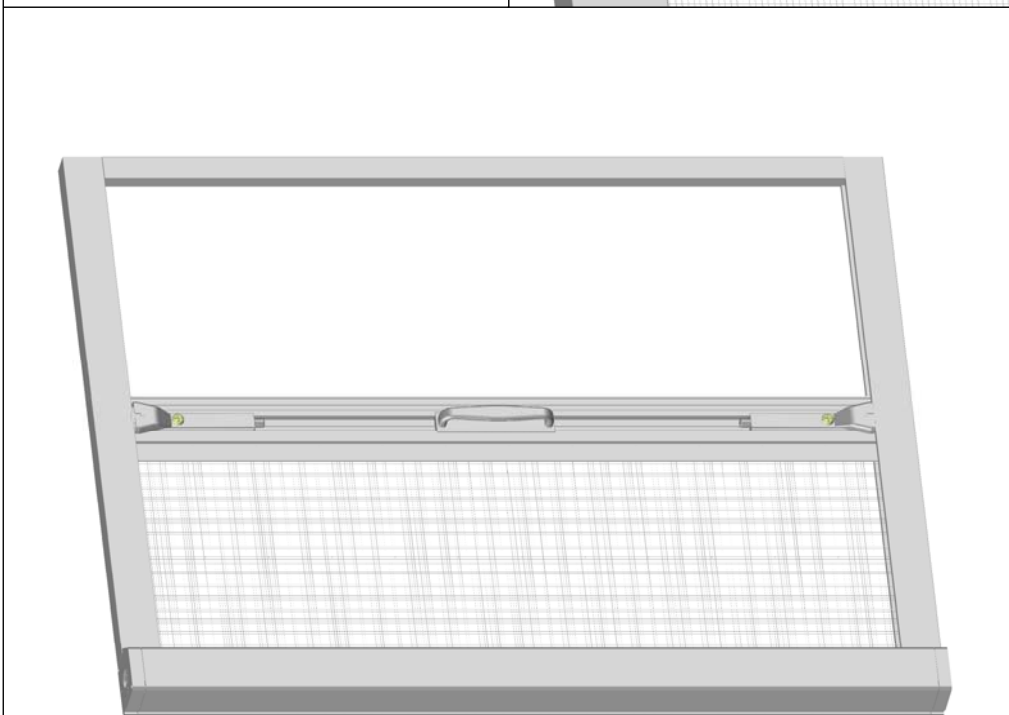

Forgalmazó: H-C Bau Kft. 1095 Budapest, Ipar utca 5.