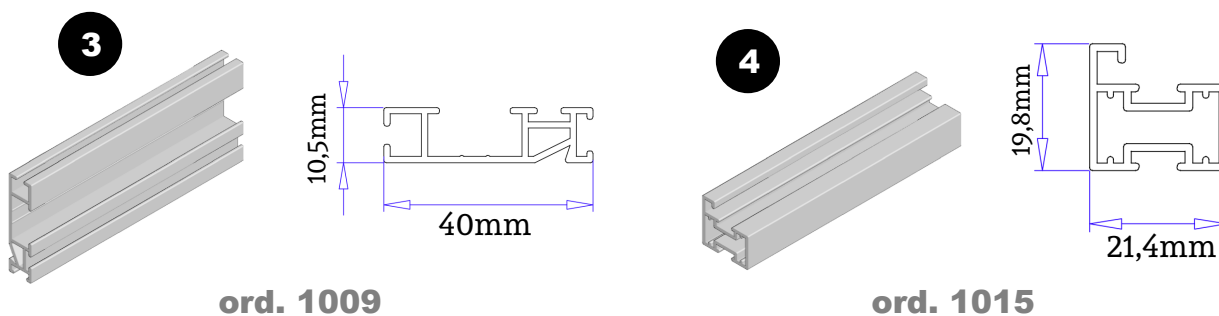

ord. 1067E

ord. 1067H

- 2** Vezetősín I. 31,3x21mm extrudált alumínium profil, 6m-es kiszerezésben

ord. 1005

- 3** **4** 40x10,5mm-es Hálóakasztó II. és 20x22mm-es fogadóprofil páros extrudált alumínium profilok, 6m-es és 4,5m-es kiszerezésben