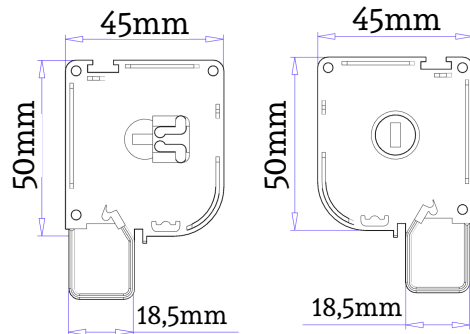

Mobil rovarháló rendszerek fogyasztási paramétereit

profil megnevezése	függőleges alsó akasztás	függőleges Klick-Klack	vízszintes egytokos	vízszintes kéttokos
tok profil	- 20 mm	- 20 mm	- 20 mm	- 20 mm
Vezetősín I.	- 45 mm	-	- 45 mm	- 90 mm
Vezetősín II.	-	- 45 mm	-	-
Hálóakasztó I.	- 30 mm	-	-	-
rovarháló alsóakasztó	- 65 mm	-	-	-
Hálóakasztó III.	-	- 68 mm	-	-
Hálóakasztó II.	-	-	- 33 mm	- 33 mm
20x22mm-es fogadóprofil	-	-	- 65 mm	-
VBordáscsőre tekert háló	- 30 mm	- 30 mm	- 30 mm	- 30 mm

ord. 1067E

ord. 1067H

- 2** Vezetősín I. 31,3x21mm extrudált alumínium profil, 6m-es kiszerezésben

ord. 1005

- 3** **4** 40x10,5mm-es Hálóakasztó II. és 20x22mm-es fogadóprofil páros extrudált alumínium profilok, 6m-es és 4,5m-es kiszerezésben

ord. 1009

ord. 1015

Vízszintes mobil rendszer, rondó tokkal

5 Ajtószettek - teljes alkatrészgarnitúra

Egytokos : **ord. 6006A**

Kéttokos : **ord. 6007A**

A garnitúra tartalmaz a választott méretben egytokosnál 1 párat (jobbost, balost) kéttokosnál 2 párat (jobbost, balost)