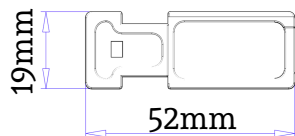

Vízszintes mobil rendszer, rondó tokkal

5 Ajtószettek - teljes alkatrészgarnitúra

Egytokos : **ord. 6006A**

Kéttokos : **ord. 6007A**

A garnitúra tartalmaz a választott méretben egytokosnál 1 párat (jobbost, balost) kéttokosnál 2 párat (jobbost, balost)

A garnitúra tartalmaz egytokosnál 1 darabot kéttokosnál 2 darabot

Fröccsöntött PVC lábrögzítők fogadóprofil rögzítéséhez

A garnitúra tartalmaz egytokosnál 2 darabot kéttokosnál nincs szükség rá

Külön is rendelhető **ord. 5005**

Fix és visszazárható ajtókilincs páros, hálóakasztó II. -höz.

A garnitúra tartalmaz egytokosnál 1 párat kéttokosnál 2 párat

Egyedi megoldásunk a rugó felhúzására a racsnis rugóvég. A garnitúra tartalmaz egy párat (jobbost, balost)

Vezetőgörgő és csúszka páros, hálóakasztó II. -höz.

A garnitúra tartalmaz egytokosnál 1 párat kéttokosnál 2 párat