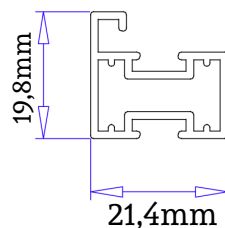

Vízszintes mobil rendszer, normál tokkal

1. **1** Kefézhető rovarháló tok, 1,0mm-es falvastagsággal, normál kivitelben, extrudált alumínium profil, 6m-es kiszerezésben

festett alapszínek

RENOLIT kültéri fóliával bevont árnyalatok

1. **2** Vezetősín I. 31,3x21mm extrudált alumínium profil, 6m-es kiszerezésben

festett alapszínek

RENOLIT kültéri fóliával bevont árnyalatok

1. **3** **4** 40x10,5mm-es Hálóakasztó II. és 20x22mm-es fogadóprofil páros extrudált alumínium profilok, 6m-es és 4,5m-es kiszerezésben

ord. 1015

festett alapszínek

RENOLIT kültéri fóliával bevont árnyalatok