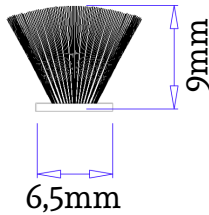

9 6,5x9mm-es textilkefe

Kiváló minőségű textilkefe
175m/tekeracs

ord. 7002