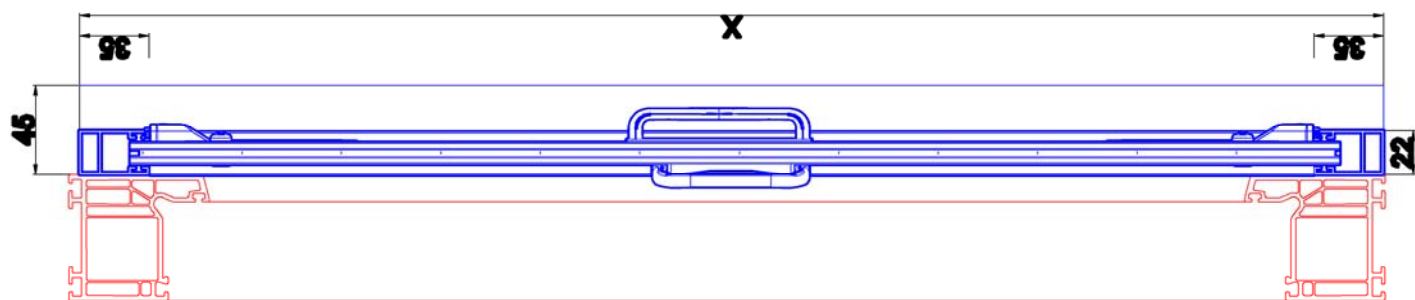

Forgalmazó: H-C Bau Kft. 1095 Budapest, Ipar utca 5.