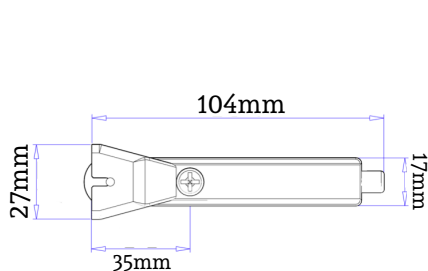

Vezetőgörgő és csúszka páros, hálóakasztó II. -höz.

A garnitúra tartalmaz egytokosnál 1 párat kéttokosnál 2 párat