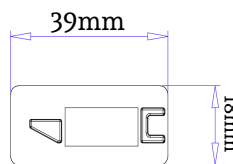

Vezetőgörgő és csúszka páros, hálóakasztó II. -höz.

elérhető színek

fehér fekete

A garnitúra tartalmaz egytokosnál 1 párat kéttokosnál 2 párat

9 Fékrendszer (opcionális alkatrész)