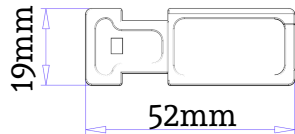

Fröccsöntött PVC lábrogzítók fogadóprofil rögzítéséhez

elérhető színek

fehér fekete

A garnitúra tartalmaz egytokosnál 2 darabot kéttokosnál nincs szükség rá