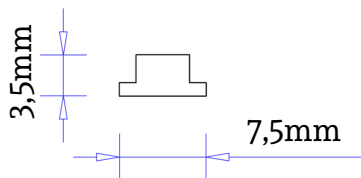

8 Mágnesszalag, hálóakasztó II. és 20x22mm-es fogadóprofilhoz