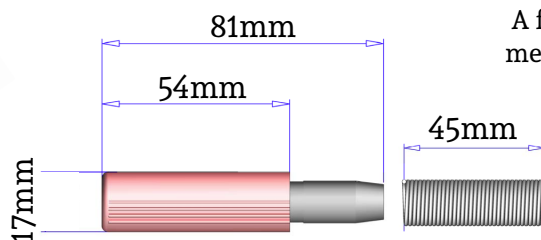

9 Fékrendszer (opcionális alkatrész)

A felhúzott rugó visszatekeredését lassítva megátolja a hálóakasztó visszacsapódását. Nagy szélességnél ajánlott a használata.

ord. 5063