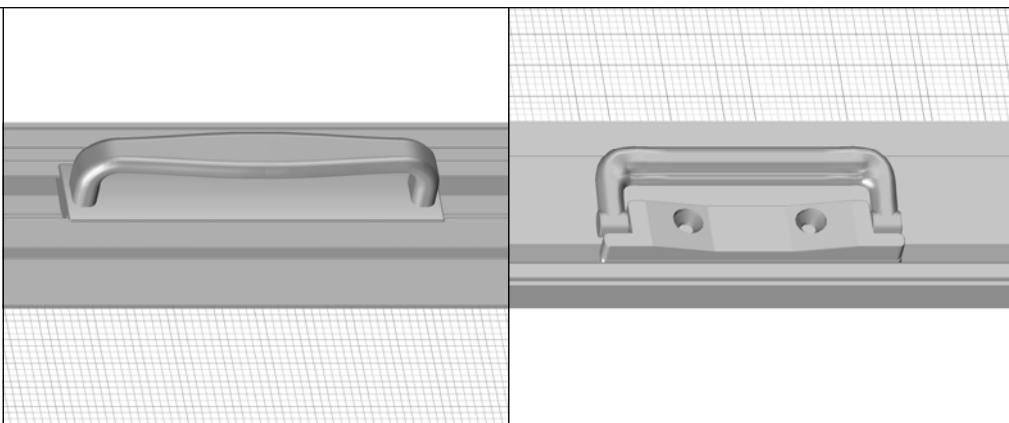

Forgalmazó: H-C Bau Kft. 1095 Budapest, Ipar utca 5.