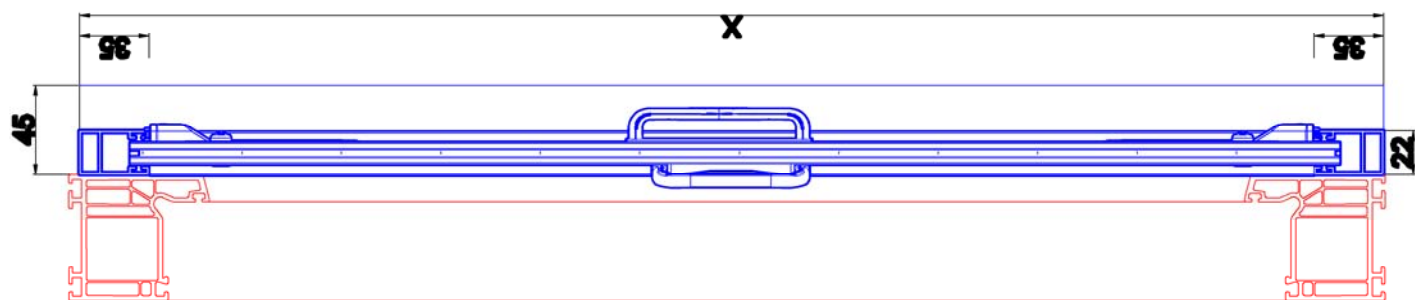

Forgalmazó: H-C Bau Kft. 1095 Budapest, Ipar utca 5.