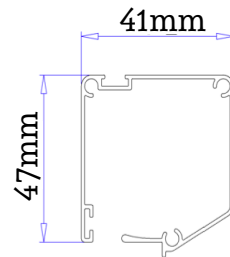

ord. 1102

Vízszintes mobil rendszer, normál tokkal

1. **1** Kefézhető rovarháló tok, 1,0mm-es falvastagsággal, normál kivitelben, extrudált alumínium profil, 6m-es kiszerezésben