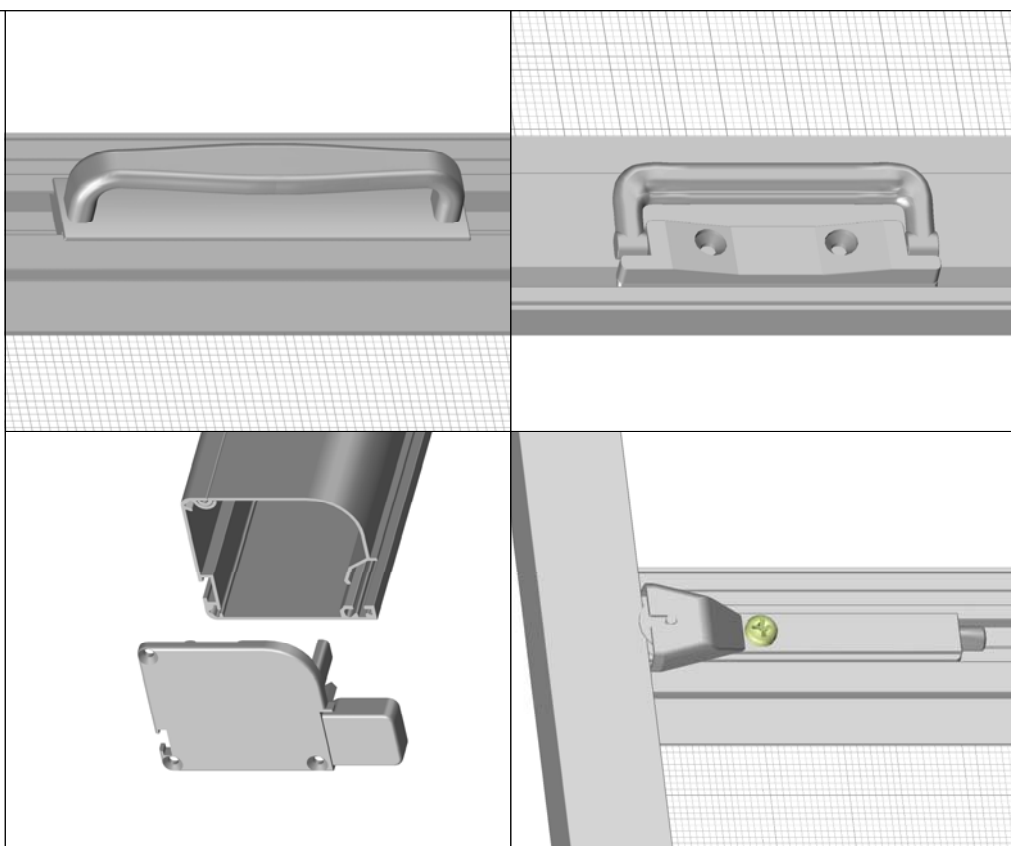

Forgalmazó: H-C Bau Kft. 1095 Budapest, Ipar utca 5.