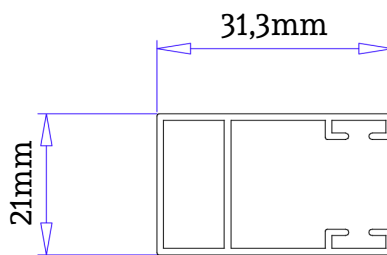

- 2** Vezetősín I. 31,3x21mm extrudált alumínium profil, 6m-es kiszerezésben

ord. 1005

festett alapszínek

RENOLIT kültéri fóliával bevont árnyalatok

- 3** **4** 40x10,5mm-es Hálóakasztó II. és 20x22mm-es fogadóprofil páros extrudált alumínium profilok, 6m-es és 4,5m-es kiszerezésben