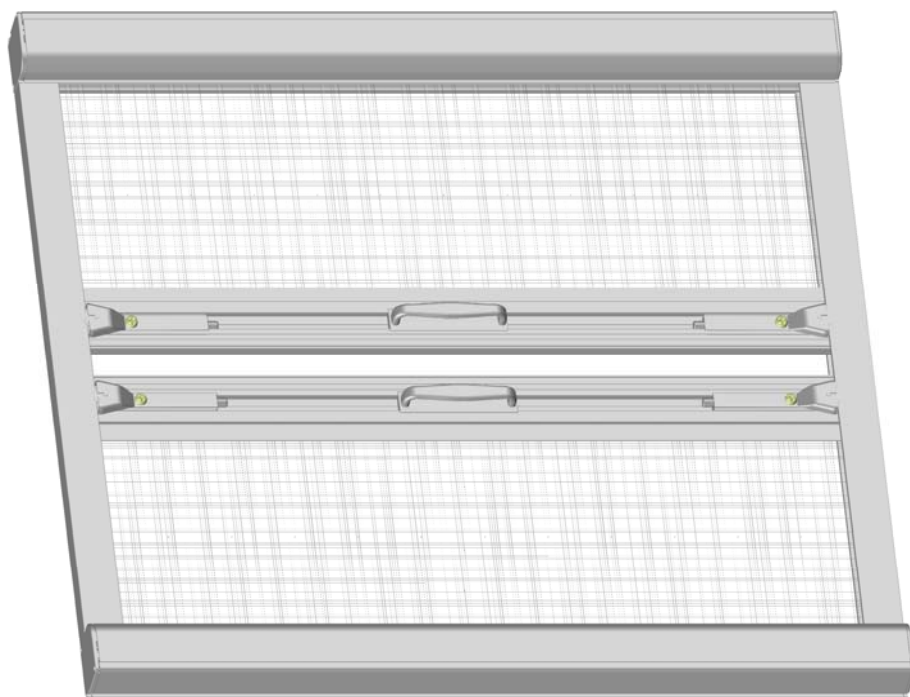

Forgalmazó: H-C Bau Kft. 1095 Budapest, Ipar utca 5.