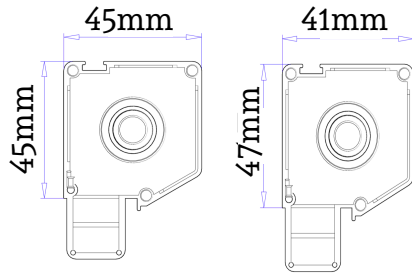

Vízszintes mobil rendszer, normál tokkal

5 Ajtószettek - teljes alkatrészgarnitúra

Egytokos : **ord. 6003**

Kéttokos : **ord. 6004**

Fröccsöntött PVC tokvégek két méretben

elérhető színek

fehér fekete

A garnitúra tartalmaz a választott méretben egytokosnál 1 párat (jobbost, balost) kéttokosnál 2 párat (jobbost, balost)

Rugóvéggel és PVC védőcsővel ellátott acélrugó és perselyek

A garnitúra tartalmaz egytokosnál 1 darabot kéttokosnál 2 darabot

Fröccsöntött PVC lábrogzítók fogadóprofil rögzítéséhez

elérhető színek

fehér fekete

A garnitúra tartalmaz egytokosnál 2 darabot kéttokosnál nincs szükség rá

Külön is rendelhető **ord. 5005**

7

Fix és visszazárható ajtókilincs páros, hálóakasztó II. -höz.

elérhető színek

fehér fekete

A garnitúra tartalmaz egytokosnál 1 párat kéttokosnál 2 párat

Vezetőgörgő és csúszka páros, hálóakasztó II. -höz.

elérhető színek

fehér fekete

A garnitúra tartalmaz egytokosnál 1 párat kéttokosnál 2 párat

9 Fékrendszer (opcionális alkatrész)

A felhúzott rugó visszatekeredését lassítva megátolja a hálóakasztó visszacsapódását. Nagy szélességnél ajánlott a használata.

ord. 5063