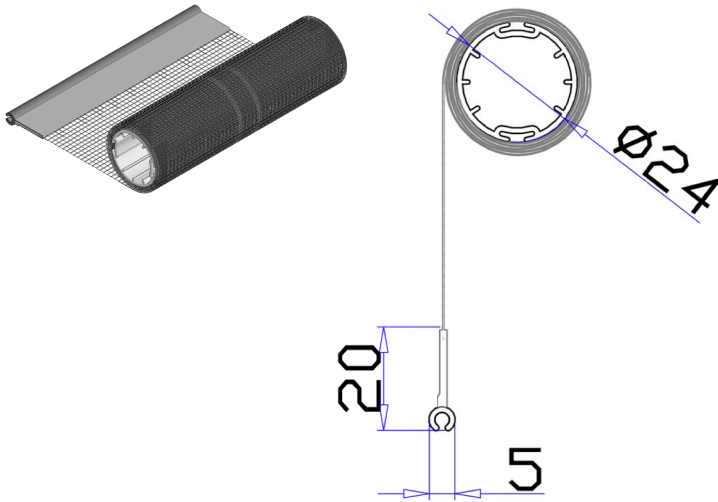

Bordáscsőre tekert első osztályú rovarháló 10 féle magasságban
6 méteres kiszérelésben, a háló mindkét végén hegesztett

ord. 7018 - 6m x 100cm
ord. 7019 - 6m x 120cm
ord. 7020 - 6m x 140cm
ord. 7021 - 6m x 160cm
ord. 7022 - 6m x 180cm
ord. 7023 - 6m x 200cm
ord. 7024 - 6m x 220cm
ord. 7025 - 6m x 240cm
ord. 7026 - 6m x 260cm
ord. 7027 - 6m x 280cm