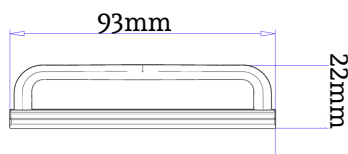

Külön is rendelhető **ord. 5005**