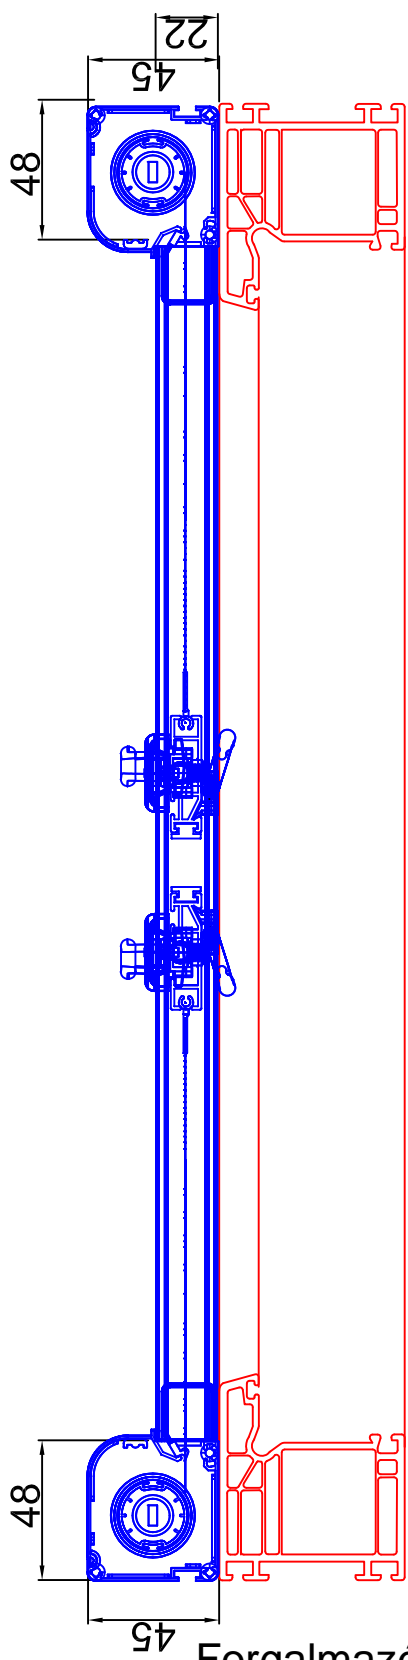

Forgalmazó: H-C Bau Kft. 1095 Budapest, Ipar utca 5.