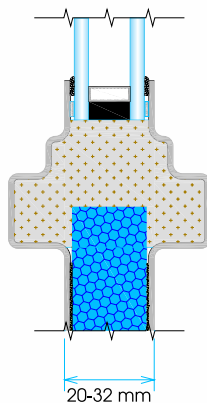

Gríz

Delta

Felhő

\*Standard üvegválasztékunkból rendelt 2 rétegű hőszigetelő üvegeink alapján edzettek (ESG)

Egyedi üvegezés

Üvegszerkezetek

2 rétegű hőszigetelő üvegezés

$U_g \approx 2,8 - 3,2 \text{ W/m}^2\text{K}$   
 $U_g \approx 1,5 - 1,9 \text{ W/m}^2\text{K}$  Low-E üveggel