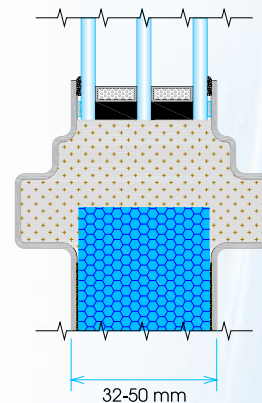

3 rétegű hőszigetelő üvegezés

$U_g \approx 0,9 - 1,3 \text{ W/m}^2\text{K}$ Low-E üveggel
 $U_g \approx 0,6 - 1,1 \text{ W/m}^2\text{K}$ Low-E üveggel + ARGON gáztöltéssel